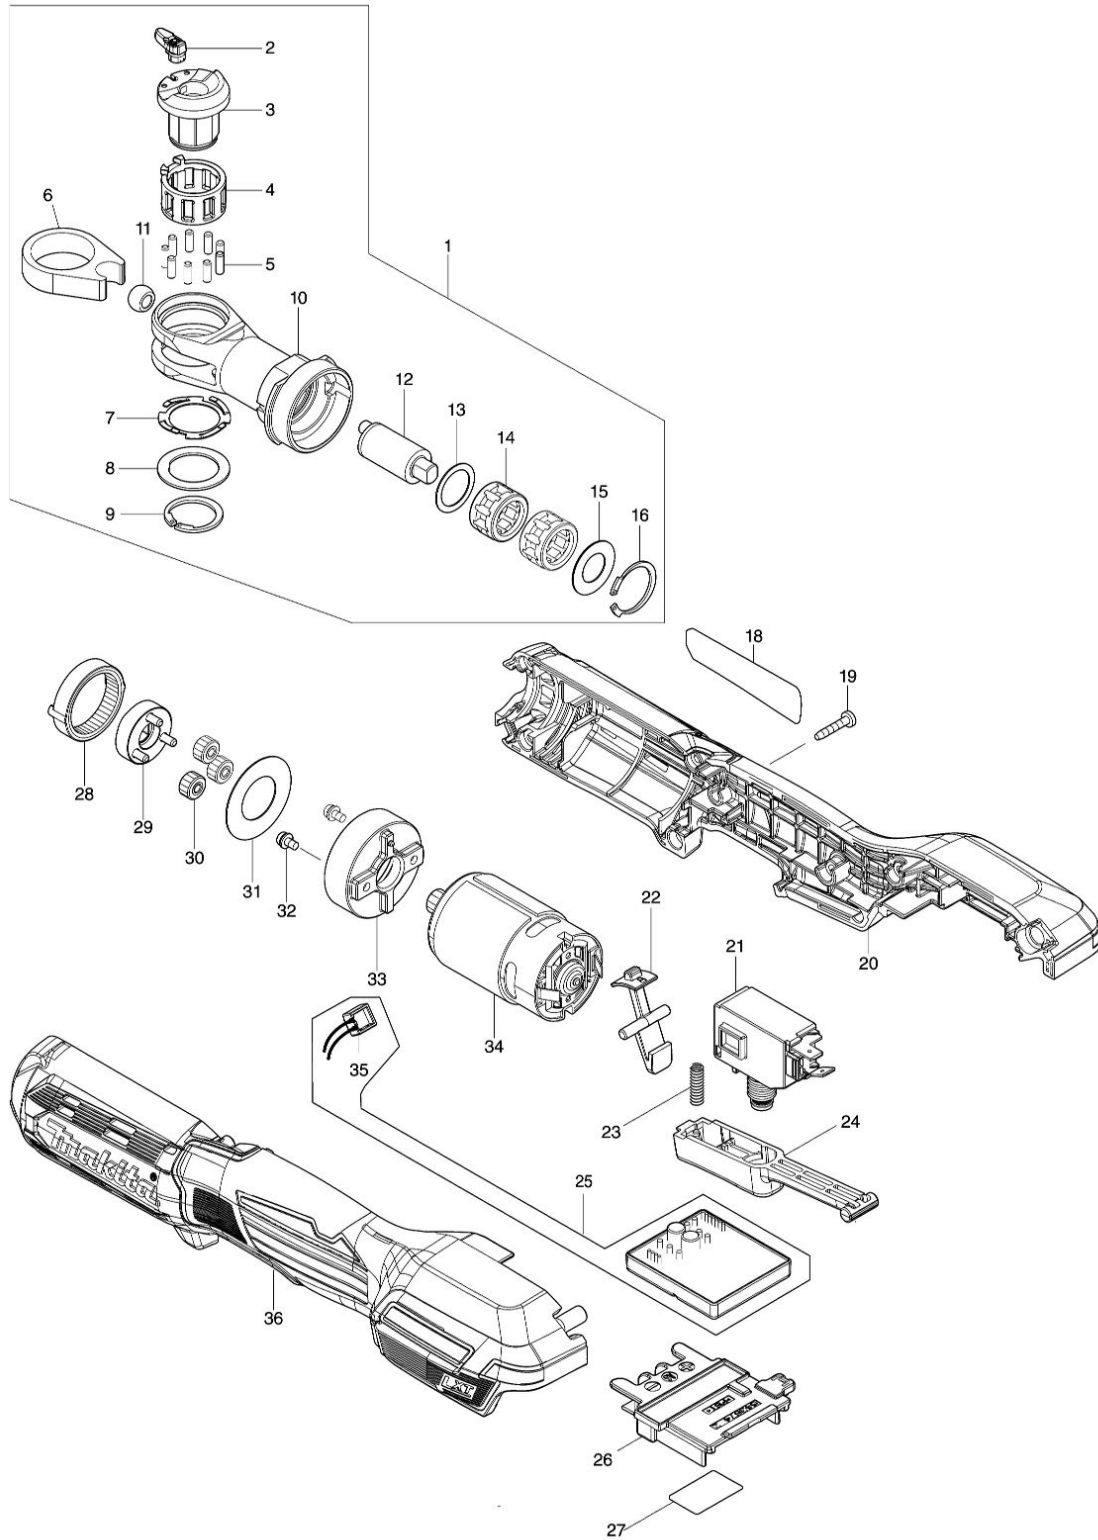

Model No.DWR180 CORDLESS RATCHET WRENCH

Nr.	Part nr.	Name
001	127297-7	Ratelkop assy WR100D
002	140K70-4	Hendel WR100D
003	327360-8	Slagstuk WR100D
004	310954-6	Naaldlagerring WR100D
005	256963-0	Pin 3
006	327357-7	Ratelring WR100D
007	232531-3	Bladveer WR100D
008	253440-3	Sluitring 19mm WR100D
009	961078-7	Borgring S-18 A
010	327356-9	Ratelkop WR100D
011	327359-3	Ratelbus WR100D
012	327358-5	Ratelas WR100D
013	253450-0	Sluitring 15
014	212228-0	Naaldlager 1412 P
015	253449-5	Sluitring 12 P
016	962112-6	Borgring R-22 Bfl080
018	857Y46-5	Naamplaat DWR180
019	266429-2	Tapschroef 3X16 P
020	183R89-2	Motorhuisset DWR180
020C10	263005-3	Rubber Pen 6 AC320H P
021	651391-8	Schakelaar WR100D
022	459422-5	Deblokkeerhandel WR100
023	232353-1	Drukveer 4mm WR100D
024	459421-7	Schakelaarhandel WR100
025	620E21-2	Toerenregelcircuit DWR180
026	643874-2	Aansluitunit Dhp483
027	857Y53-8	Label serienr DWR180
028	226897-1	Intern tandwiel 41 WR100
029	140K71-2	Tandwieldrager cpl WR100D
030	226898-9	Tandwiel 14 WR100D
031	267235-8	Sluitring 18Mm 6953
032	265A38-0	Met.Schroef M3x6mm WR100D
033	310953-8	Tandwielkast WR100D
034	629A30-4	Motor 18,0V DWR180
035	620B10-9	Licht circuit WR100D
036	183R89-2	Motorhuisset DWR180
036C10	263005-3	Rubber Pen 6 AC320H P